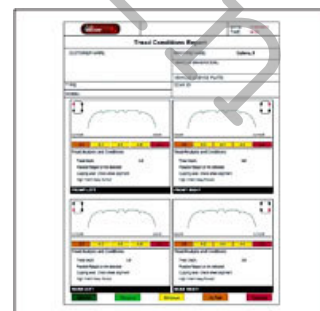

TDA SOFTWARE

- analýza hloubky vzorku pneumatiky
- používá patentovanou TredView techniku měření
- grafický tisk vyhodnocuje stav dezénu a příčinu opotřebení
- doporučuje zákazníkovi způsob jízdy a další životnost pneu