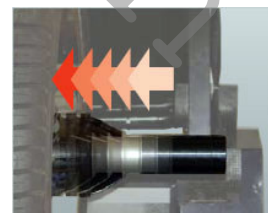

## JOHN BEAN vyvažovačka kol BHF 2000 PLUS - top model 5 CCD kamer

- 1. EEWB546BE1 JOHN BEAN BHF 2000 PLUS**, top diagnostická vyvažovačka s laser technikou
  - 5 CCD kamer scanuje pneu i disk z různých směrů, měření dat pomocí 3D laser paprsku, laser rozpozná detailně závady na disku i pneumatice
  - po vyvážení doporučení pro měření geometrie vozidla, veškerá data vyhodnocena při jediném měření
  - 19" dotykový barevný monitor, PC s operačním systémem
  - POWER CLAMP, el. mechanické upnutí kola ovládané přes pedál
  - po vyvažovacím procesu aut. natočení kola pro umístění závaží
  - aut. zablokování kola pro umístění lepících závaží
  - HSP - program pro rozdělení závaží za paprsky, chybová hlášení
  - poziční brzda, kryt kola, osvětlení vnitřku disku se zrcátkem
  - šířka disku 3"-20", disku průměr 8"-30"
  - max. šířka kola 530 mm, max. průměr kola 1118 mm
  - 3 konusy 42-116 mm, váha kola do 70 kg, napájení 230 V
- 2. EAK0279 G54A OPTILINE KIT**, spec. měřicí program, vyhodnocuje např. příčiny táhnutí vozidla do strany, po vyvážení všech kol doporučí umístění jednotlivých kol na autě dle cca 10 různých vyhodnocených parametrů atd.
- 3. EAK0279 G55A RUN-OUT FORCE VECTORING KIT**, novinka - spec. měřicí program, vyhodnocuje např. radiální síly na pneumatiku, simuluje tlaky a s absolutní přesností vyhodnotí stav pneumatiky i disku