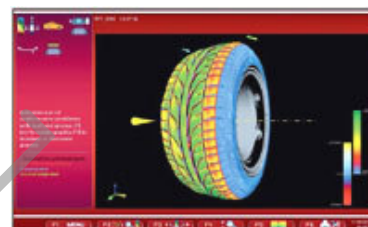

#### STA PROGRAM

- diagnostika boku a běhounu pneumatiky scannerem
- vyhodnocuje průrazy, vypoukliny, bubliny, vydřeté plochy
- je schopná určit mechanická poškození
- vyhodnotí nerovnoměrné opotřebení pneumatiky

### Diagnostické funkce

#### TPI PROGRAM

- měření ovality kola
- odhaluje příčinu tahu vozidla do strany
- program navrhuje vhodné umístění kol na vozidlo
- eliminuje stranové táhnutí vozidla

#### TWOP DIAGNOSTIKA

- předpověď opotřebení pneumatiky
- prostorová vizualizace pneu s barevným rozlišením
- vyhodnocuje stav jednotlivých částí pneumatiky
- identifikuje druh a důležitost poškození pro další provoz
- diagnostika zobrazuje problémy a navrhuje jejich řešení