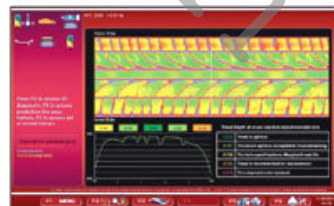

#### OPTIMA

- bezdotyková laserová technologie zobrazuje např. :
- rozměry kola a pneumatiky
- velikost a poloha závaží na kole
- radiální a stranová házivost
- počet a pozice paprsků na disku
- nesouměrnost kola a pneumatiky
- spolupracuje s technologií Stripe of Light

#### STA PROGRAM

- diagnostika boku a běhounu pneumatiky scannerem
- vyhodnocuje průrazy, vypoukliny, bubliny, vydřeté plochy
- je schopná určit mechanická poškození
- vyhodnotí nerovnoměrné opotřebení pneumatiky

#### APC DIAGNOSTIKA

- program předběžné kontroly geometrie vozidla
- dle stavu a způsobu opotřebení dezénu se určuje např. :
- průměrná hodnota huštění pneumatiky
- přibližný stav jednotlivých komponentů na nápravě
- předpokládaná další životnost pneumatiky v km
- doporučuje nastavení geometrie vozidla