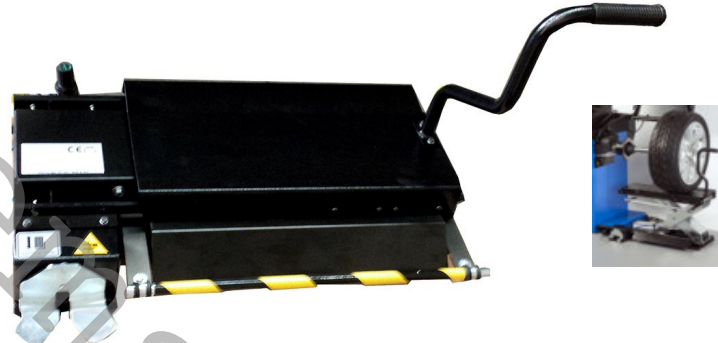

Siems & Klein spol. s r. o.

AUTOSERVISNÍ TECHNIKA - PRODEJ, SERVIS, LEASING

Krajní 1230, 252 42 Jesenice u Prahy, Praha - západ

Tel.: 608 98 39 68 (M. Bednář), 27201 6955, fax 27201 6944

martin.bednar@siems-klein.cz, firma@siems-klein.cz, www.siems-klein.cz

JohnBean™

Příslušenství vyvažovaček JOHN BEAN BHF 2000 PLUS :

4. **EAK0306 G66A** JOHN BEAN BW 2010, universální zvedák kola, max. váha kola 70 kg

5. **EAK0279G45A** sada pro tisk protokolu, barevná tiskárna formát A4 vč. podstavce pro tiskárnu