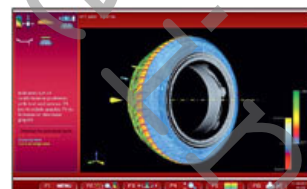

#### STRIPE OF LIGHT TECHNOLOGIE

- 3D prostorové skenování kola a pneumatiky
- skenování pomocí laserového světelného pásu
- 5 nezávislých skenovacích kamer s vysokým rozlišením
- přesnost skenování 0,1 mm

#### SAF&GO PROGRAM

Vyhodnocuje data nasnímaná technologií Stripe of Light a zobrazuje je v těchto diagnostických režimech :

- **OPTIMA** - technická identifikace vlastností kola
- **STA** - diagnostika boku a běhounu pneumatiky
- **APC** - předbežná kontrola geometrie vozidla
- **TPI** - index stranového tahu pneumatiky
- **TWOP** - předpověď opotřebení pneumatiky
- **TDA** - analýza hloubky dezénu pneumatiky